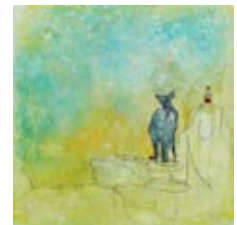

Lyne Marquis
LE VOYAGE
Techniques mixtes
10 x 10 po
170 $ chaque (ou 460 $ les trois)